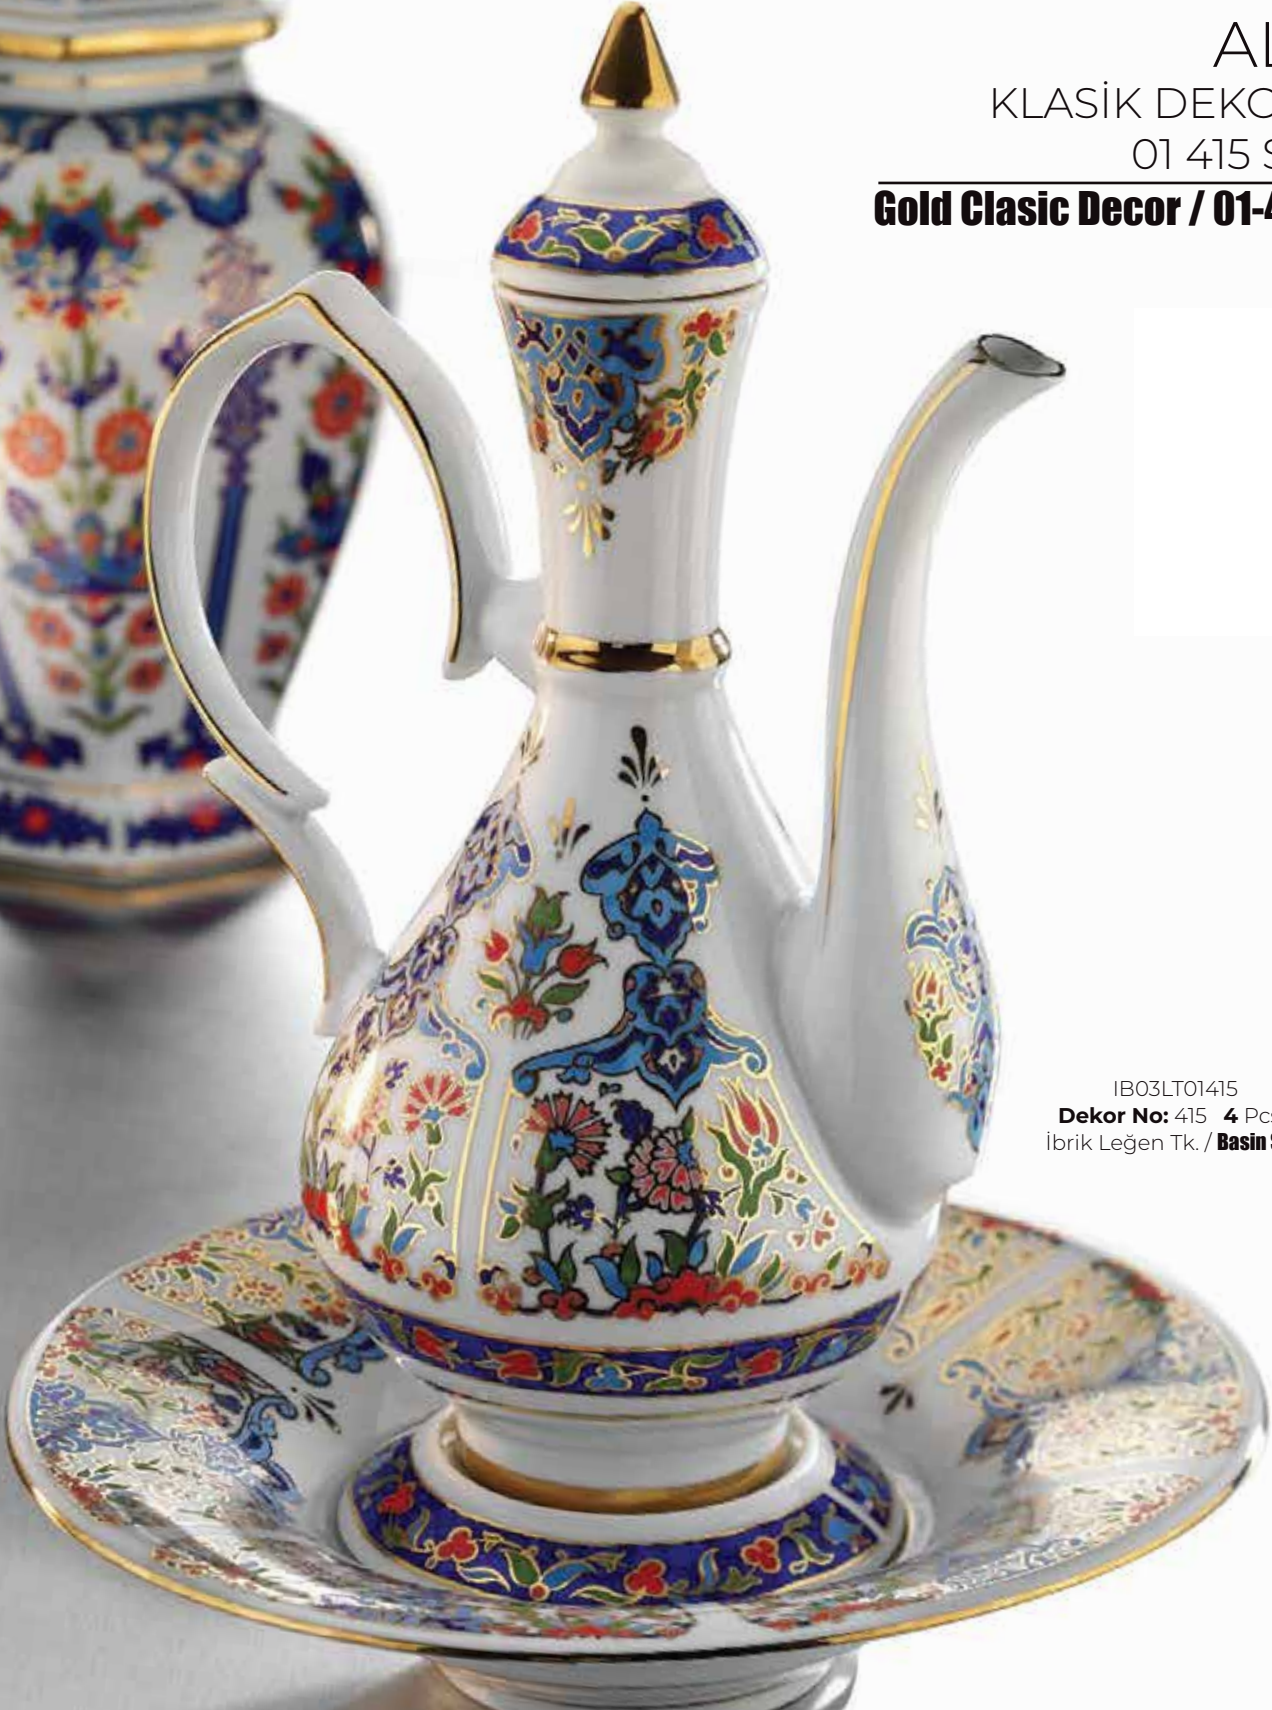

EL DEKORU / HANDMADE

TOMRIS ALP
HOME COLLECTION

ALTIN
KLASİK DEKORLAR
01 415 SERİSİ

Gold Classic Decor / 01-415 Series

IB03LT01415
Dekor No: 415 4 Pcs
İbrik Leğen Tk. / **Basin Set**