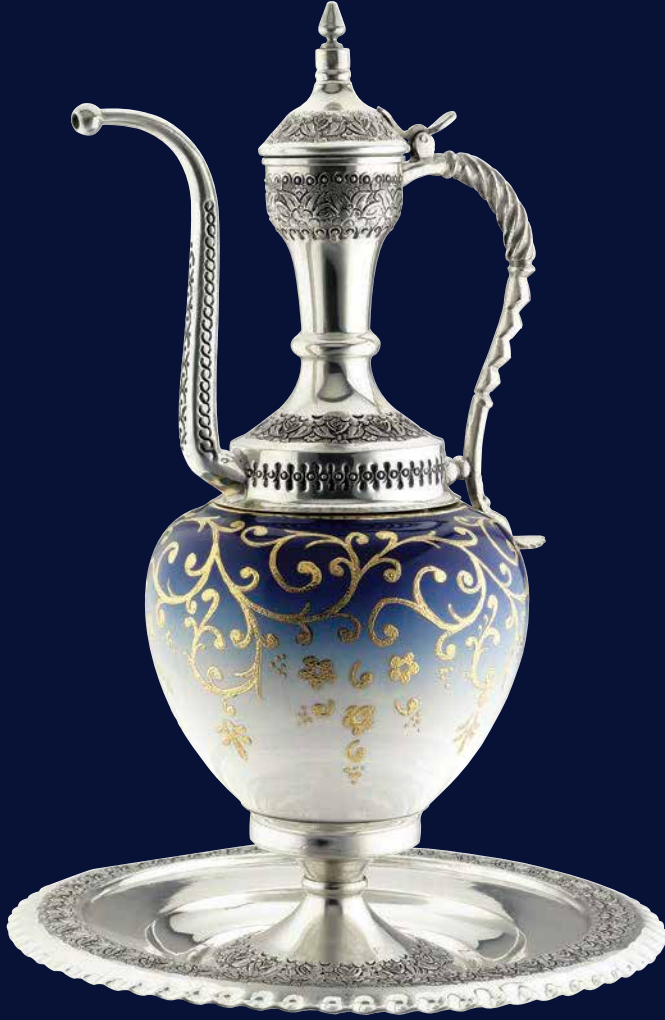

KU20IT1673678

Dekor No: 3678 L **H:** 25 cm

Küpecik İbrik Sürahi Tb.'lı / **Watering Can & Basin Set**