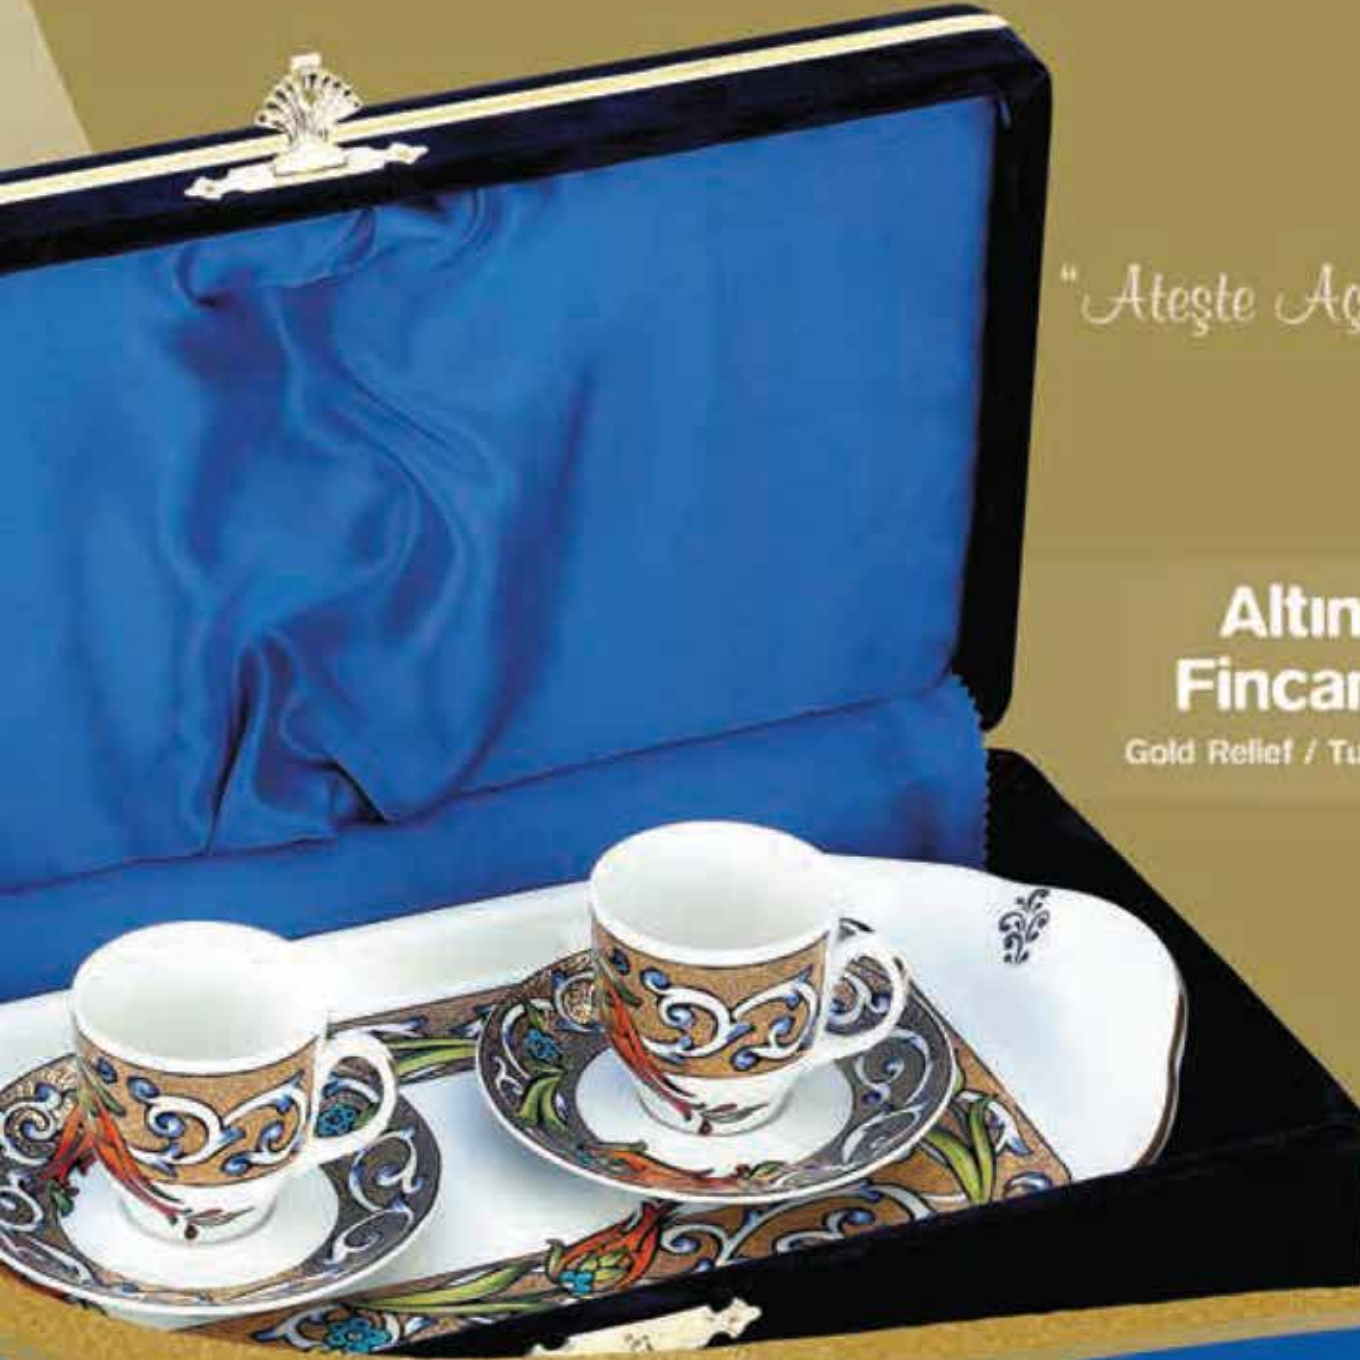

"Ateşte Açan Çiçekler..."

Altın Kabartma Fincan Takımları

Gold Relief / Turkish Coffee Cup Sets