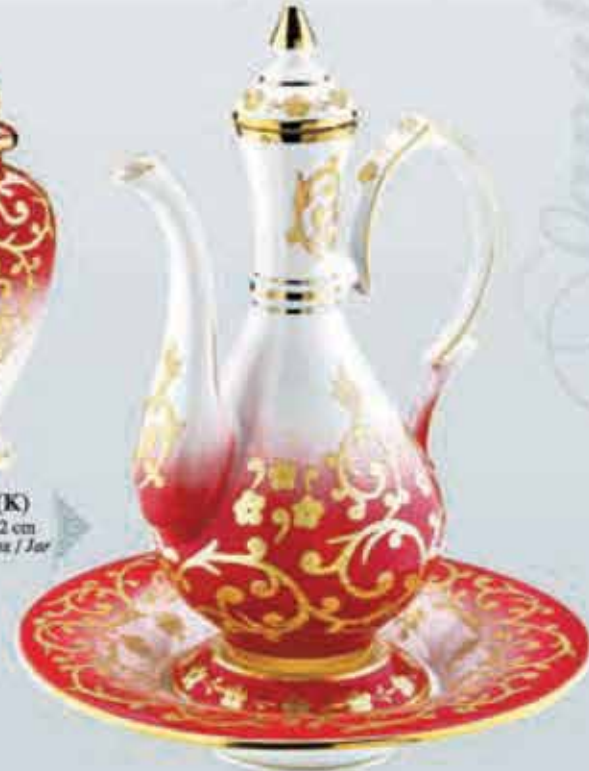

IB 03 LT 128 (K)
Decor No: 3678 h: 35 cm
İbrik Leğen Tk. / İbrik Leğen Set

Sanat F. vi

EL DEKORU / HAND MADE