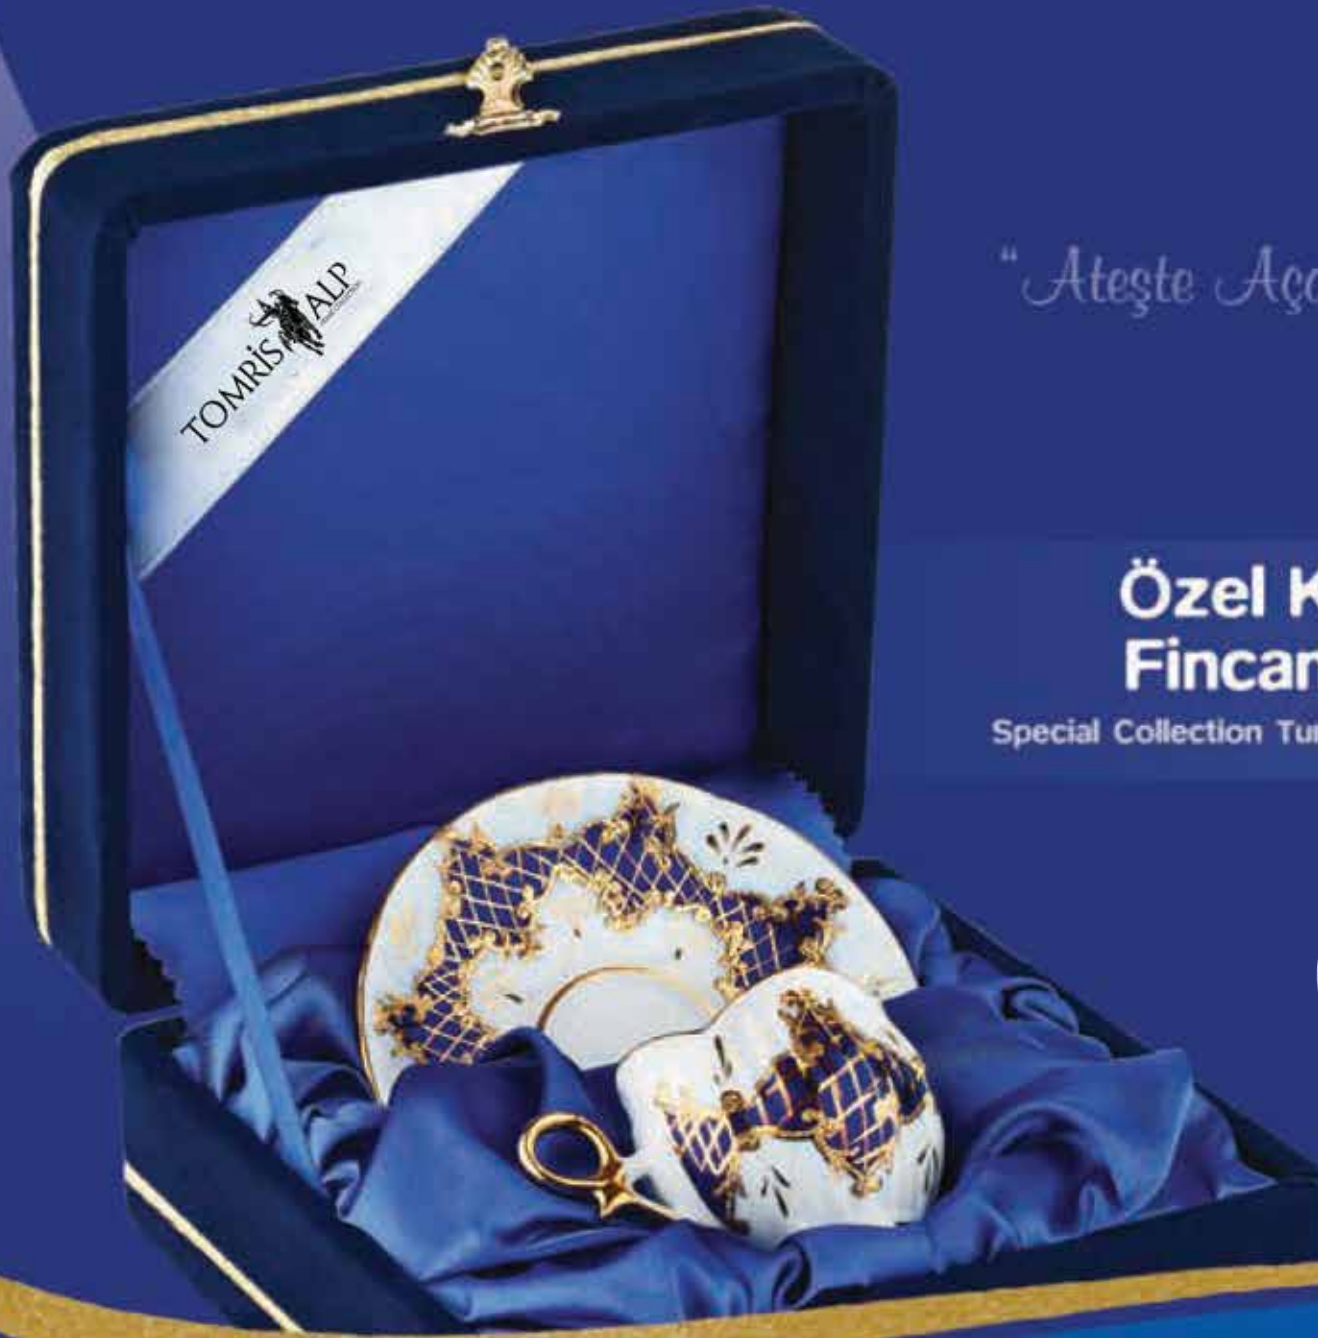

"Ateşte Açan Çiçekler..."

Özel Koleksiyon Fincan Takımları

Special Collection Turkish Coffee Cup Sets